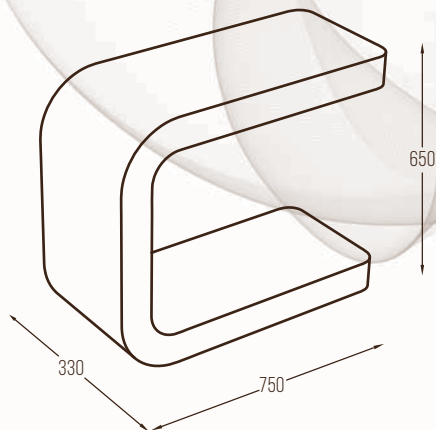

DESIGN: LEONARDO FORTINO

DIMENSIONI: H 65 CM / L 75 CM / P 33 CM

MATERIALI: ACCIAIO

COMBUSTIBILE: BIO-ALCOOL

DURATA: 3,5 H

COLORI: RAL 9016

BRUCIATORE: RETTANGOLARE STANDARD
(BIOBURNER RUBYFIRE MOD.4114LS)

FUNZIONAMENTO: ACCENSIONE E SPEGNIMENTO MANUALE

CEPPO È ISPIRATO AI TAVOLINI DA SALOTTO LATO DIVANO.

LA FORMA A C DELLO SCATOLATO SAGOMATO IN METALLO INSIEME AL BRUCIATORE AD INCASSO CON I VETRI RETTANGOLARI A VISTA CHE PROTEGGONO LA FIAMMA DI CALORE, SONO STATI SAPIENTEMENTE COMBINATI PER AFFIANCARE ALLE VALENZE TECNICHE ANCHE PECULIARITÀ ESTETICHE DI GRANDE PERSONALITÀ, LE QUALI CONSENTONO DI INSERIRE IL BIOCAMINO CEPPO NEGLI AMBIENTI D'ARREDO PIÙ ATTUALI SIA INTERNI CHE ESTERNI, CONFERENDO FASCINO E COMFORT.

LA PRESENZA DELLA FIAMMA POSTA SULLA SUPERFICIE SUPERIORE E LA PROPORZIONE DELLA FORMA ARCHITETTURALE A SBALZO CREANO DINAMISMO, RITMO ED ELEGANZA AL PRODOTTO ED AL TEMPO STESSO RICHIAMANO UN'ATMOSFERA CALDA ED AVVOLGENTE.

È UN BIOCAMINO SU RUOTE REALIZZATO IN METALLO, TRASPORTABILE IN QUALSIASI AMBIENTE.

FIREPLACE@CARMETGROUP.IT | WWW.CARMETGROUP.IT