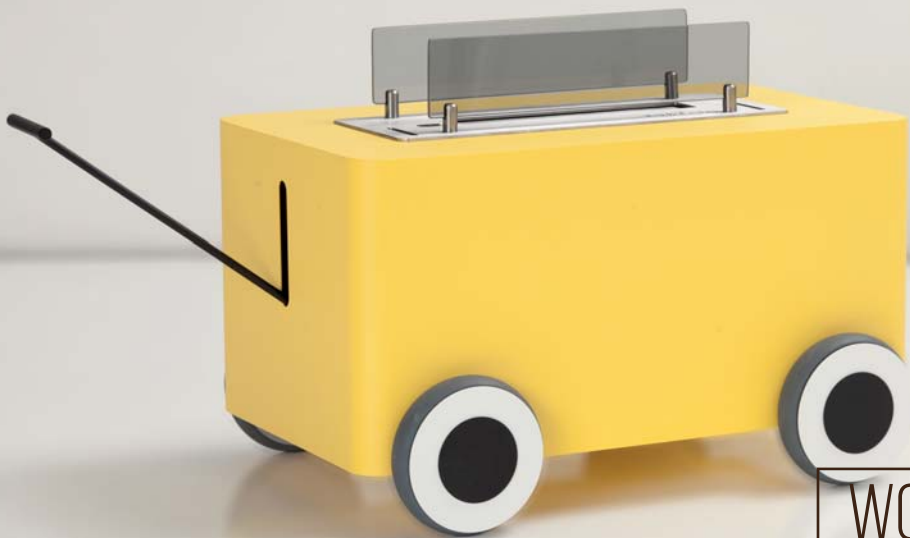

WOODY  
BIOCAMINO

**DESIGN:** LUCIO CURCIO

**DIMENSIONI:** H 35 CM / L 60 CM / P 35 CM

**MATERIALI:** ACCIAIO

**COMBUSTIBILE:** BIO-ALCOOL

**DURATA:** 3,5 H

**COLORI:** RAL 1018, RAL3020, RAL 5024, RAL 9016,  
MINERAL OXIDE3

**BRUCIATORE:** RETTANGOLARE STANDARD  
(BIOBURNER RUBYFIRE MOD.4114LS)

**FUNZIONAMENTO:** ACCENSIONE E SPEGNIMENTO MANUALE

WOODY È UNA LINEA DI PRODOTTI DAL CARATTERE IRONICO E GIOCOLO COMPOSTA DA UN BIOCAMINO, UN TAVOLINO E UN PORTA LEGNA, TRE DECLINAZIONI DI PRODOTTO RICAVATI DA UN UNICO MODULO: FACILI DA SPOSTARE DENTRO E FUORI CASA. LA SEMPLICITÀ FORMALE UNITA A INTUZIONI PROGETTUALI CONFERISCONO ALLA LINEA WOODY UNA IDENTITÀ ICONICA DOVE LA COMPATTEZZA DELL'OGGETTO SI CONIUGA ALLA LEGGEREZZA DEL DISEGNO, RENDENDO LA COLLEZIONE WOODY VERSATILE PER INTERNI, ESTERNI E SPAZI CONTRACT.

È UN BIOCAMINO SU RUOTE REALIZZATO IN METALLO, TRASPORTABILE IN QUALSIASI AMBIENTE GRAZIE ALLE CARATTERISTICHE RUOTE (DI TUTTA LA LINEA WOODY) E ALLA PRATICA MANIGLIA ESTRAIBILE. DUE VETRI RETTANGOLARI PROTEGGONO LA FIAMMA DEL BRUCIATORE DA INCASSO, POSTO SULLA SUPERFICIE SUPERIORE.

CARRETTO PORTA-LEGNA IN METALLO: OGGETTO MULTIFUNZIONALE PER LE SUE CARATTERISTICHE CONTENITIVE E DI MOBILITÀ, DAL DESIGN FRESCO E DIVERTENTE, PUÒ ESSERE FACILMENTE TRASCINATO GRAZIE ALLA MANIGLIA ESTRAIBILE.