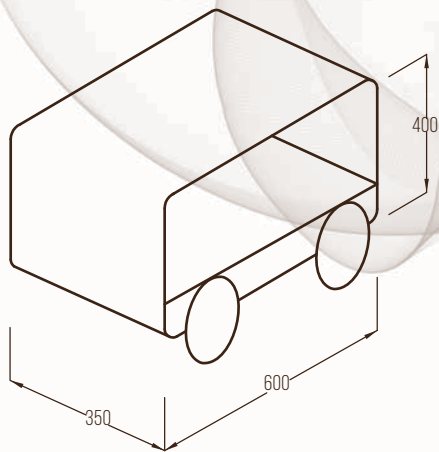

DESIGN: LUCIO CURCIO

DIMENSIONI: H 40 CM / L 60 CM / P 35 CM

MATERIALI: ACCIAIO

COLORI: RAL 1018, RAL3020, RAL 5024, RAL 9016,
MINERAL OXIDE3

WOODY È UNA LINEA DI PRODOTTI DAL CARATTERE IRONICO E GIOCOLO COMPOSTA DA UN BIOCAMINO, UN TAVOLINO E UN PORTA LEGNA, TRE DECLINAZIONI DI PRODOTTO RICAVATI DA UN UNICO MODULO: FACILI DA SPOSTARE DENTRO E FUORI CASA. LA SEMPLICITÀ FORMALE UNITA A INTUZIONI PROGETTUALI CONFERISCONO ALLA LINEA WOODY UNA IDENTITÀ ICONICA DOVE LA COMPATTEZZA DELL'OGGETTO SI CONIUGA ALLA LEGGEREZZA DEL DISEGNO, RENDENDO LA COLLEZIONE WOODY VERSATILE PER INTERNI, ESTERNI E SPAZI CONTRACT.

TAVOLINO IN METALLO, BIFACCIALE, MOVIBILE SU RUOTE. DAL DESIGN SEMPLICE ED ELEGANTE E DALL'ASPETTO DELICATO, UTILIZZABILE ANCHE COME PORTARIVISTE E COMODINO.

FIREPLACE@CARMETGROUP.IT | WWW.CARMETGROUP.IT