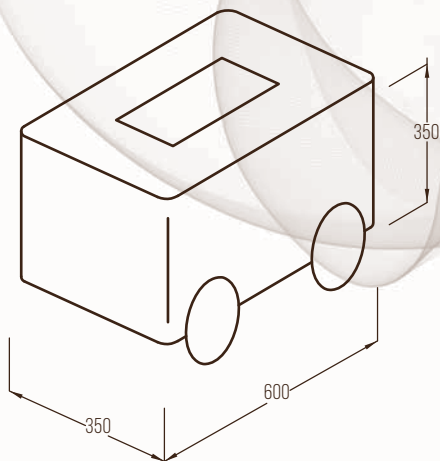

WOODY  
BIOCAMINO

**DESIGN:** LUCIO CURCIO

**DIMENSIONI:** H 35 CM / L 60 CM / P 35 CM

**MATERIALI:** ACCIAIO

**COMBUSTIBILE:** BIO-ALCOOL

**DURATA:** 3,5 H

**COLORI:** RAL 1018, RAL3020, RAL 5024, RAL 9016,  
MINERAL OXIDE3

**BRUCIATORE:** RETTANGOLARE STANDARD  
(BIOBURNER RUBYFIRE MOD.4114LS)

**FUNZIONAMENTO:** ACCENSIONE E SPEGNIMENTO MANUALE

WOODY È UNA LINEA DI PRODOTTI DAL CARATTERE IRONICO E GIOCOLO COMPOSTA DA UN BIOCAMINO, UN TAVOLINO E UN PORTA LEGNA, TRE DECLINAZIONI DI PRODOTTO RICAVATI DA UN UNICO MODULO: FACILI DA SPOSTARE DENTRO E FUORI CASA. LA SEMPLICITÀ FORMALE UNITA A INTUZIONI PROGETTUALI CONFERISCONO ALLA LINEA WOODY UNA IDENTITÀ ICONICA DOVE LA COMPATTEZZA DELL'OGGETTO SI CONIUGA ALLA LEGGEREZZA DEL DISEGNO, RENDENDO LA COLLEZIONE WOODY VERSATILE PER INTERNI, ESTERNI E SPAZI CONTRACT.