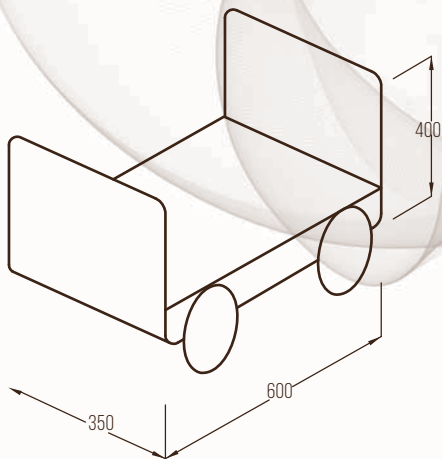

DESIGN: LUCIO CURCIO

DIMENSIONI: H 40 CM / L 60 CM / P 35 CM

MATERIALI: ACCIAIO

**COLORI: RAL 1018, RAL3020, RAL 5024, RAL 9016,
MINERAL OXIDE3**

WOODY È UNA LINEA DI PRODOTTI DAL CARATTERE IRONICO E GIOCOLO COMPOSTA DA UN BIOCAMINO, UN TAVOLINO E UN PORTA LEGNA, TRE DECLINAZIONI DI PRODOTTO RICAVATI DA UN UNICO MODULO: FACILI DA SPOSTARE DENTRO E FUORI CASA. LA SEMPLICITÀ FORMALE UNITA A INTUZIONI PROGETTUALI CONFERISCONO ALLA LINEA WOODY UNA IDENTITÀ ICONICA DOVE LA COMPATTEZZA DELL'OGGETTO SI CONIUGA ALLA LEGGEREZZA DEL DISEGNO, RENDENDO LA COLLEZIONE WOODY VERSATILE PER INTERNI, ESTERNI E SPAZI CONTRACT.

CARRETTO PORTA-LEGNA IN METALLO: OGGETTO MULTIFUNZIONALE PER LE SUE CARATTERISTICHE CONTENITIVE E DI MOBILITÀ, DAL DESIGN FRESCO E DIVERTENTE, PUÒ ESSERE FACILMENTE TRASCINATO GRAZIE ALLA MANIGLIA ESTRAIBILE.

FIREPLACE@CARMETGROUP.IT | WWW.CARMETGROUP.IT