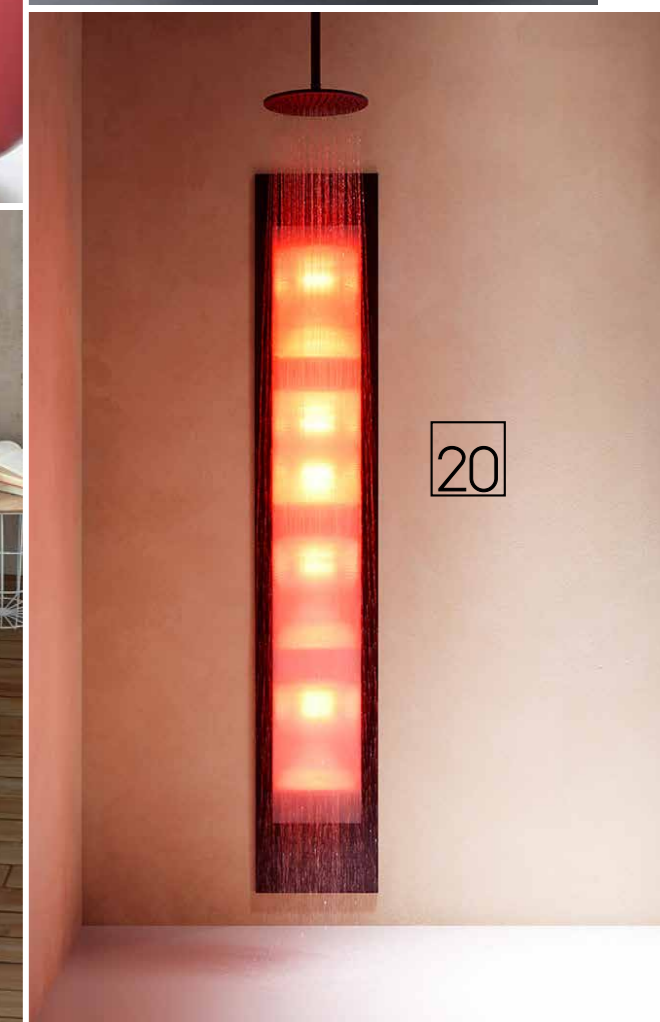

17 EVER

ROLL
design Diego Cisi/Archiplan. Seduta versatile, confortevole, leggera e

allo stesso tempo solida, sicura e waterproof: è disponibile in vari rivestimenti, tra i quali tessuti tecnici idrorepellenti che la rendono ideale anche per l'utilizzo sotto la doccia e in situazioni outdoor o ad alto tasso di umidità.
everlifedesign.it

18 BETTE

BETTECRAFT
design Tesseraux + Partner. Bacino rotondo e convesso, premiato con il Red Dot Award 2019, che coniuga eleganza e morbidezza delle forme

con la robustezza dell'acciaio al titanio vetrificato: il risultato richiama istantaneamente l'effetto della porcellana cinese.
bette.de

19 GRUPPO GABEL

DIAMANTE
Completo per il letto che utilizza una microfibra certificata OEKO-TEX per l'atossicità e con brevetto "Stiro Facile": completo lenzuolo, trapunta e copripiumino, giovanili e di tendenza, proposti con prezzi speciali in vista

dei regali di Natale.
gabelgroup.it

20 SUNSHOWER

DELUX
Serie di speciali pannelli radianti per i box doccia che donano in pochi minuti il benessere dell'effetto del sole: apposite lampade emettono raggi infrarossi a onda corta e stimolano la produzione di vitamina D, a richiesta anche in abbinamento a raggi UV, per favorire l'abbronzatura.
sunshower.nu