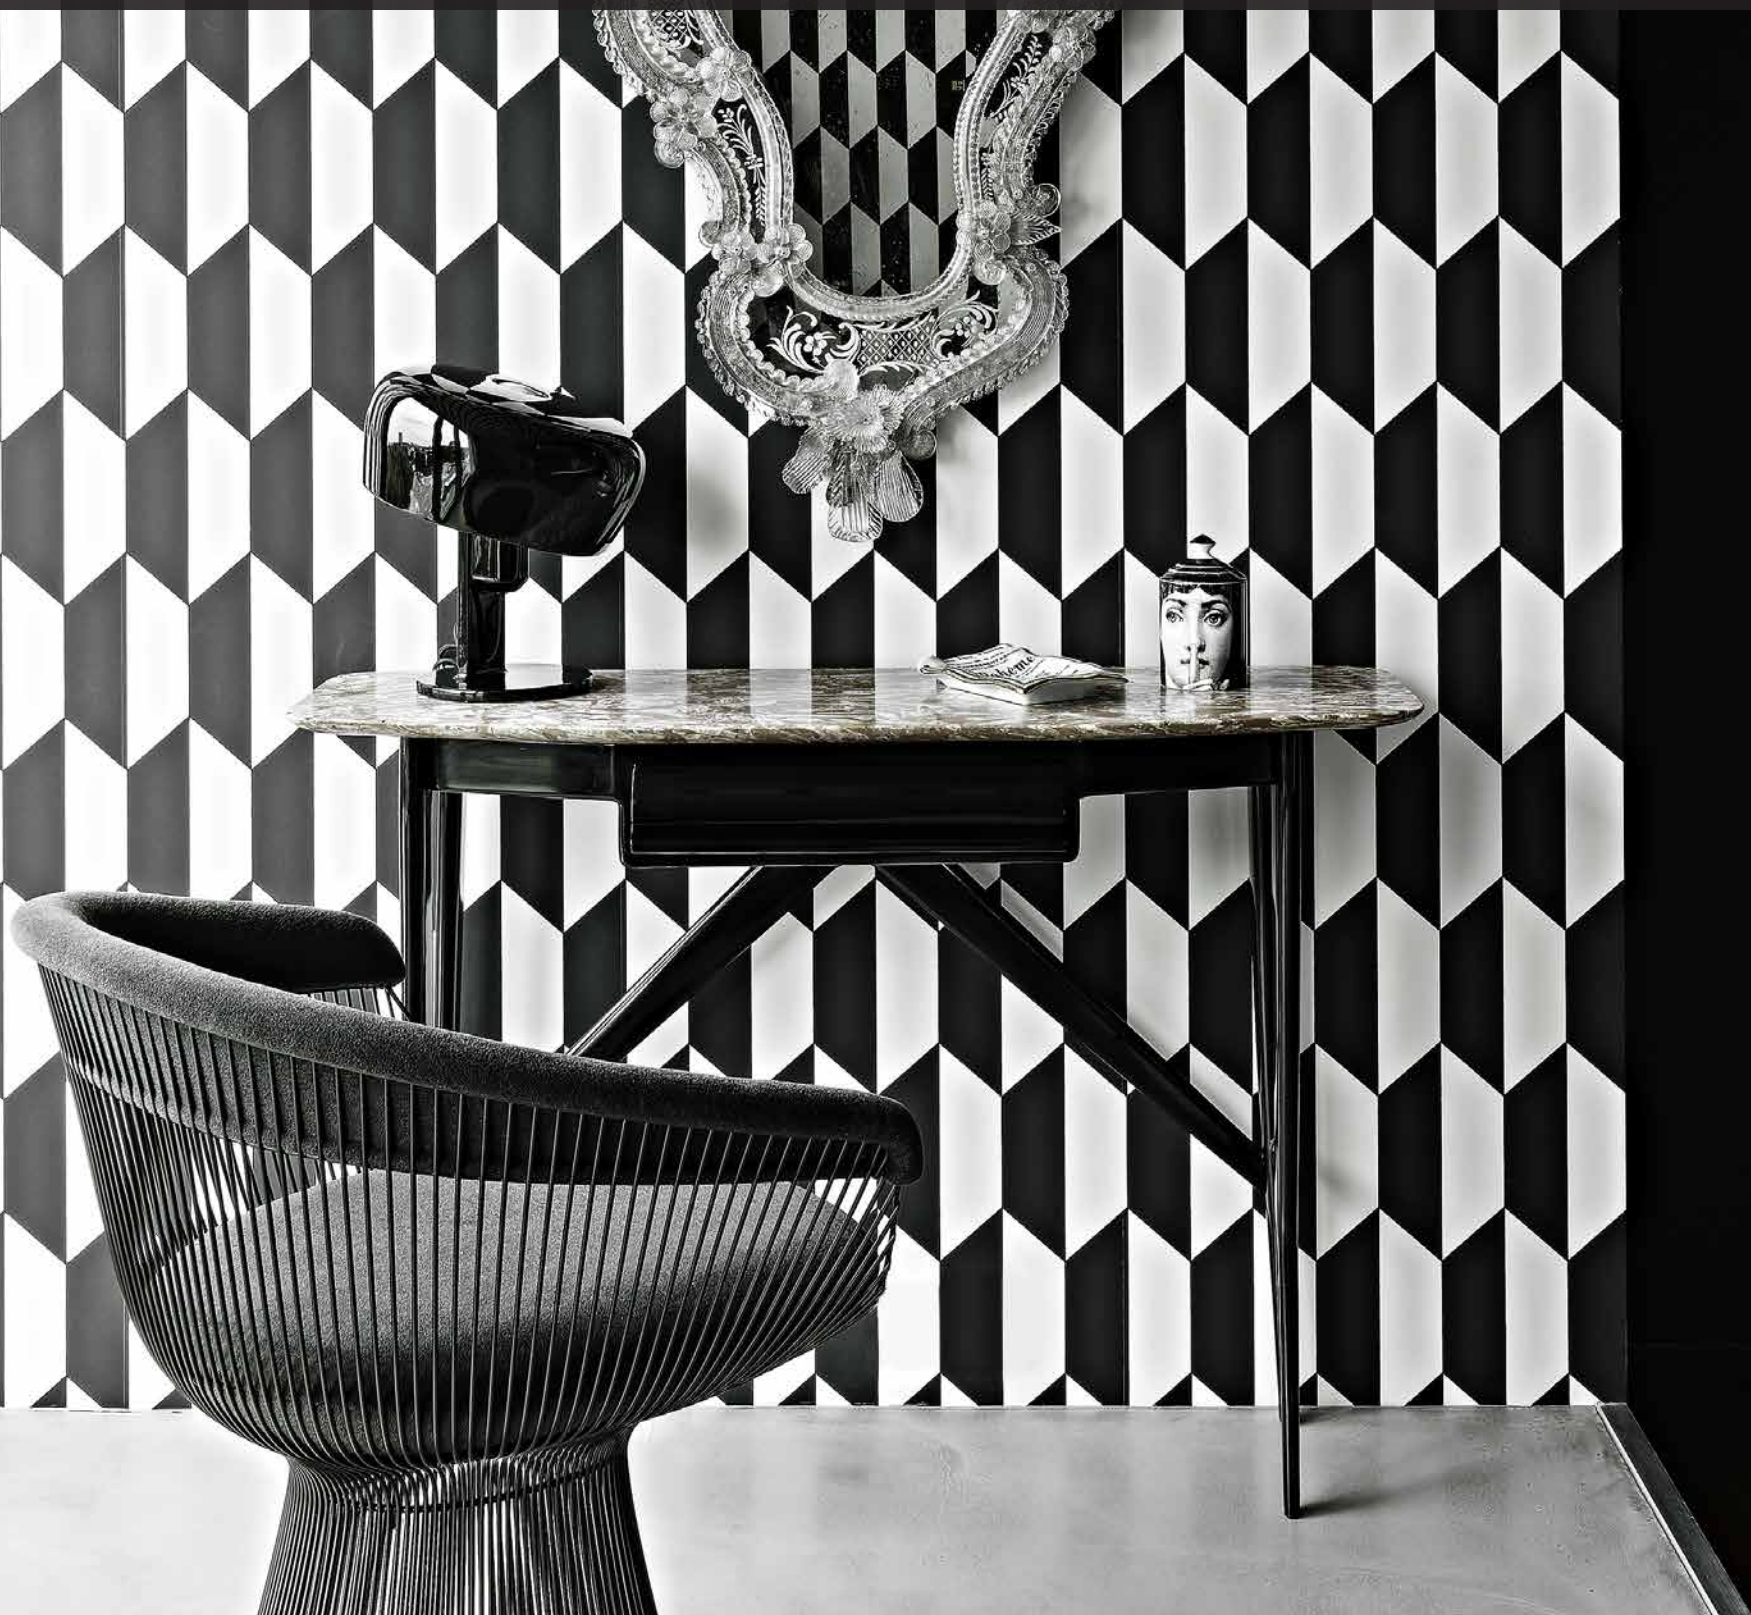

DC^{20°}
anniversary

DENTRO CASA

mensile di design, tecnologia e innovazione

shopping list

1 MCZ

BERG
Stufa a pellet ad aria dal design essenziale, con controllo a distanza, realizzata interamente in pietra ollare: una volta raggiunto il giusto comfort, si può spegnere completamente e la pietra del rivestimento continuerà a rilasciare in modo naturale e piacevole il calore accumulato.
mczgroup.com