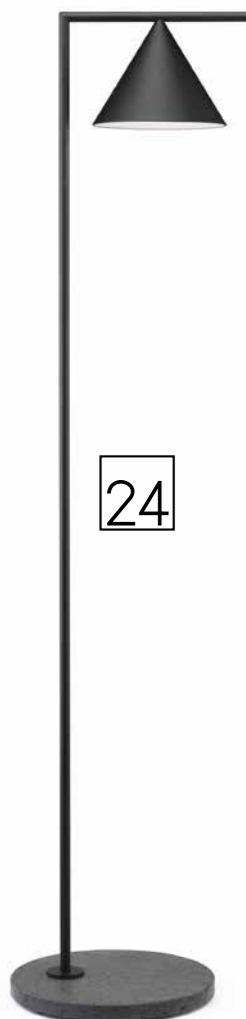

30 B-LINE

TRAN TRAN
design Maddalena Casadei. Tavolo in legno progettato per coniugare working, meeting, eating: azioni che si ripetono e ormai si sovrappongono nella quotidianità; disponibile in 3 dimensioni con finiture rovere naturale o rovere verniciato nero a poro aperto.
b-line.it

21

22

23

25

24

26

27

28